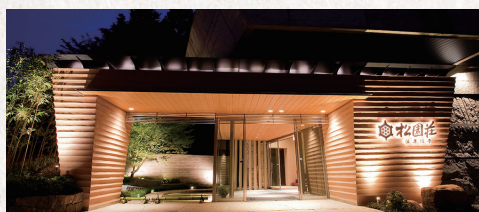

近畿
京都
湯の花

松園荘 保津川亭

男女合わせて8つの露天風呂温泉を有する緑の中の大浴場を、
散策気分でお楽しみください。

イメージ

- 客室／56室 ■収容人数／280名様 ■大浴場・露天風呂・貸切風呂
- 宴会場／大宴会場150名様(6分割可)他、5会場あり等
- ご夕食／宴会場・会席料理 ■ご朝食／宴会場・和朝食
- 館内設備／クラブ(団体貸切のみ営業)・カラオケボックス(2ヶ所)・売店

*掲載の料理写真はすべてイメージです。季節により内容や器が異なる場合があります。
*上記以外に設定除外日がある場合があります。